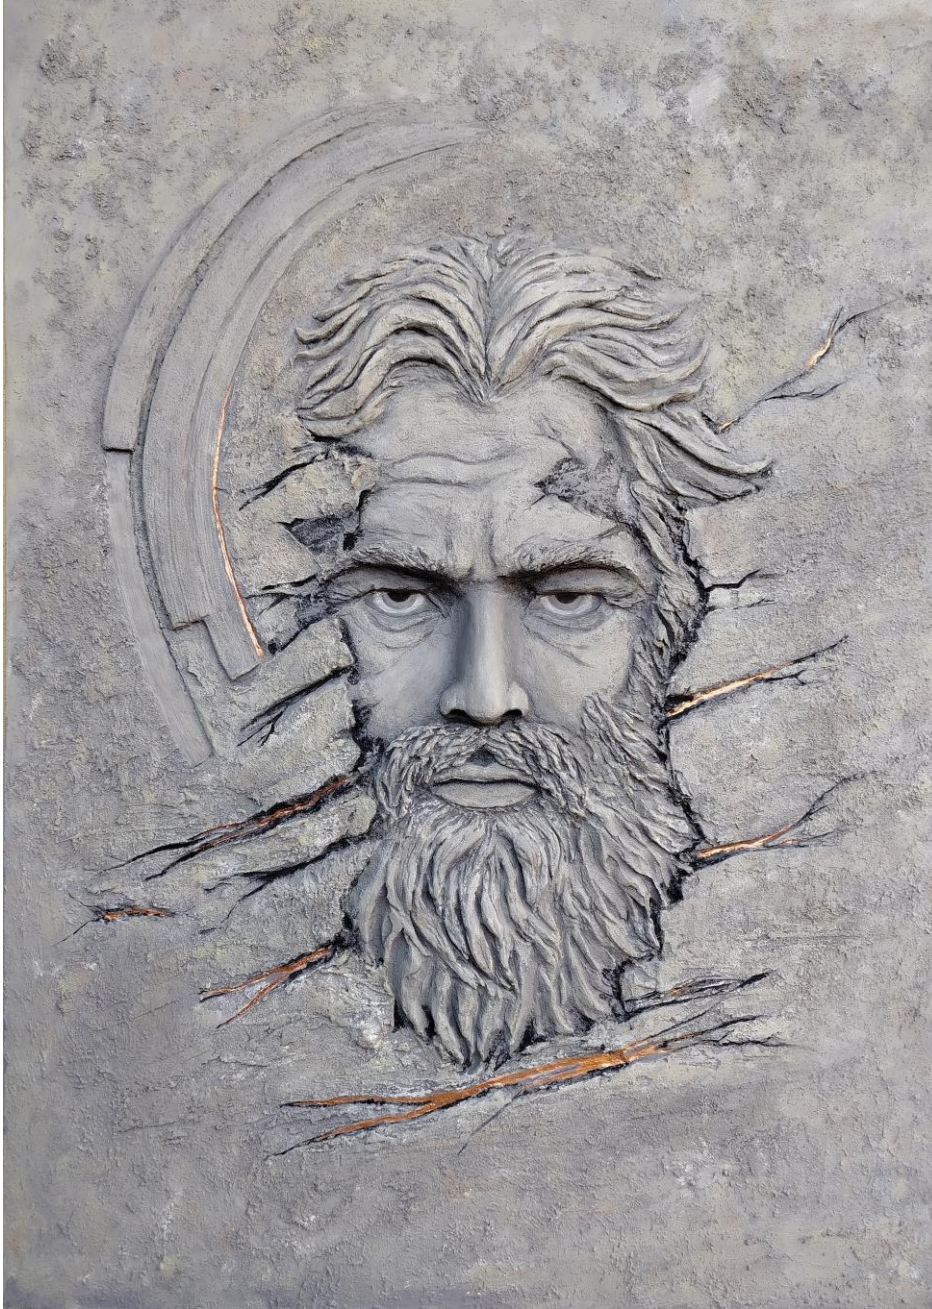

Elena Labus

Artigiana Artistica, Pittrice materica
Superfici Scultoree & Finiture d'Autore su Misura

COSA FACCIIO:

Creo superfici scultoree e quadri materici su misura, modellati interamente a mano.

PER CHI:

Collaboro con Studi di Architettura e Interior Designer per realizzare punti focali unici che aumentano il valore percepito dagli spazi.

INVESTIMENTO:

Progetti su misura a partire da 1.200 €
Pareti a rilievo da 350 €/mq

Mathi (TO)
Cel: 334 3075008
IG: @labuselena.d.t.s

Scheda Tecnica

„Lo spirito del luogo“

Tipologia: Scultura pittorica materica ad altorilievo su misura.

Supporto: Lastra in cartongesso 120 x 95 cm.

Struttura: Armatura portante in filo di acciaio zincato ricotto. Trattamento antiossidante per uso interno

Materiali d'Impasto: Geomalta minerale tixotropica (Geolite) e lattice polimerico elasticizzante.

Spessore Massimo: 6 cm

Peso: 20 kg

Elementi Cromatologici e Finiture: Pittura acrilica grigio pietra, lumeggiature bianche, patine scure di profondità e inserti metallici in foglia rameica. Finitura opaca impermeabilizzante